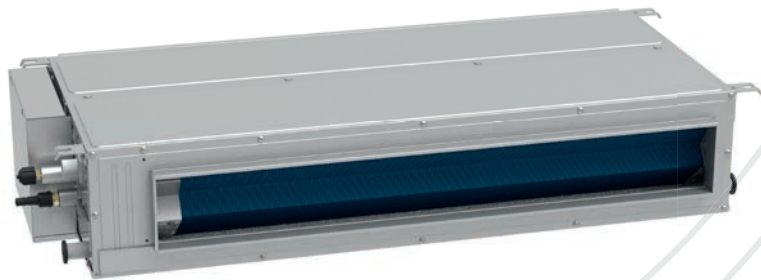

Wifi bediening
optioneel

U-MATCH R32