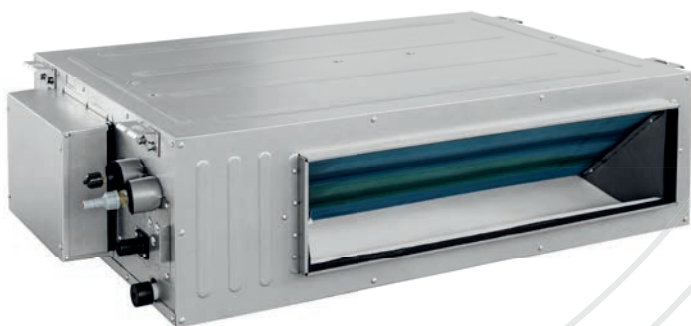

Compatibel met
Loxone, Modbus & Niko Home Control

A++ Koeling

A+ Verwarming

Wifi bediening

RAC

R32

Kanaalunit

Binnenunit

standaard
Vaste bediening met WiFi XE73-44E

De Gree kanaalunits bieden veelzijdige oplossingen voor woningen en kantoren, met stille werking, slaapmodus, energiebesparing en optionele Wi-Fi-bediening. Ze koelen of verwarmen meerdere ruimtes tegelijk via luchtkanalen, voor optimaal comfort en gemak. Inclusief aanzuigfilter. Ook ombouw van filter mogelijk naar onderzijde. Enkele horizontale montage mogelijk.

KANAALUNIT		2,5 kW	3,5 kW	5,0 kW	7,0 kW
Code		GFH(09)CA-K6DNA1B/I	GFH(12)CA-K6DNA1B/I	GFH(18)CB-K6DNA1B/I	GFH(24)CC-K6DNA1B/I
Vermogen	K (kW) ●	2,65	3,50	5,00	7,00
	V (kW) ●	2,80	4,00	5,50	8,00
Diameter leidingen	Vloeistof (")	1/4"	1/4"	1/4"	1/4"
	Gas (")	3/8"	3/8"	1/2"	5/8"
Luchtstroom	(m³/h)	520 ~ 700	380 ~ 650	730 ~ 880	900 ~ 1500
Beschikbare druk	(Pa)	25 / 0 - 60	25 / 0 - 60	25 / 0 - 60	25 / 0 - 125
Geluidsdruk	(dB(A))	34 ~ 41	32 ~ 39	34 ~ 41	36 ~ 45
Unit B x H x D	(mm)	450 x 200 x 710	450 x 200 x 710	450 x 200 x 1010	655 x 260 x 900
Verpakking B x H x D	(mm)	568 x 275 x 1008	568 x 275 x 1008	568 x 275 x 1308	772 x 320 x 1115
Gewicht	(kg)	18,5	19	25	31
Uitblaasplenum EOLO		PWD400034 (2x ø200)	PWD400034 (2x ø200)	PWD400035 (2x ø200)	PWD400031 (3x ø200)

Automatische diagnose

8 °C

8 °C verwarming

Meerdere ventilator snelheden

3 slaapstanden

Energiebesparende modus

"Turbo"-functie