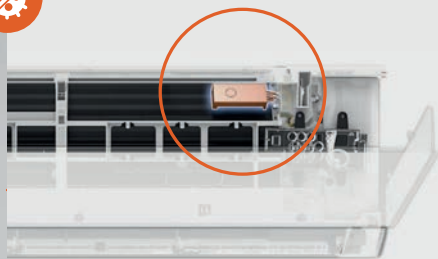

Colasma + UVC Dubbele steriliserende luchtconditioner

Meervoudige gezonde bescherming

Clivia is uitgerust met geavanceerde functies die zorgen voor uitgebreide gezonde bescherming. UVC-ultraviolet licht is bewezen effectief in het doden van bacteriën, virussen, schimmels, en andere micro-organismen door hun genetisch materiaal te vernietigen, waardoor de lucht die u inademt altijd schoon en gezond is. Clivia zuivert de lucht op drie manieren: het standaard gasfilter en optionele extra filters vangen grote verontreinigingen zoals stofdeeltjes op, de luchtionisator produceert negatieve ionen om microben te bestrijden, en de UVC-LED-lamp in een afgesloten behuizing steriliseert de lucht door bacteriën, virussen en schimmels te elimineren.

Combinatiefilter met Zilver Ionisatie

Het Zilverionenfilter is een efficiënte sterilisatiemethode die gebruikmaakt van kleurloze en smaakloze zilverionen. Het doodt meer dan 99% van de bacteriën door hun celmembranen aan te tasten en hun DNA te verstoren, waardoor ze niet meer kunnen reproduceren. Het filter is duurzaam en veilig, met een lange sterilisatietijd.

Slimme bediening

Clivia is uitgerust met geavanceerde WiFi- en Bluetooth-functionaliteit, waardoor de unit automatisch verbinding maakt met je netwerk en nabijgelegen apparaten moeiteloos detecteert.

AI Technologie

Gree introduceert de AI-G-technologie, die kunstmatige intelligentie inzet om je comfort te maximaliseren en energiebesparing te verhogen. Ons slimme AI-algoritme leert continu van je omgeving en past de Clivia-airconditioner automatisch aan op basis van de omgevingstemperatuur, vochtigheid en kamergrootte. Dit zorgt voor een optimaal binnenklimaat met minimale energiekosten.