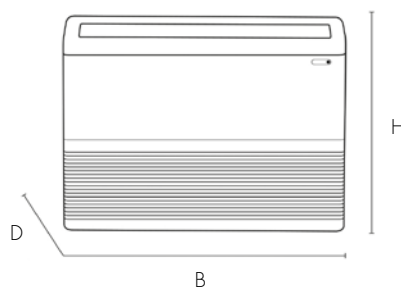

MODEL		VLOER/PLAFOND 2,5 kW	VLOER/PLAFOND 3,5 kW	VLOER/PLAFOND 5,0 kW	VLOER/PLAFOND 7,0 kW
Referentie fabrikant		GTH09CA-K6DNA1A/I	GTH12CA-K6DNA1A/I	GTH18CA-K6DNA1A/I	GTH24CB-K6DNA2A/I
Vermogen	Koelen (kW)	2,6	3,5	4,5	7,1
	Verwarmen (kW)	2,7	4,0	5,0	8,0
Diameter leidingen	Vloeistof	1/4"	1/4"	1/4"	3/8"
	Gas	3/8"	3/8"	1/2"	5/8"
Luchtstroom	(m ³ /h)	420 - 700	420 - 700	410 - 680	720 - 950
Geluidsdruk	(dB(A))	26 ~ 38	26 ~ 38	26 ~ 38	26 ~ 38
Geluidsvermogen	(dB(A))	40 ~ 52	40 ~ 52	40 ~ 52	41 ~ 52
Unit B / h / d	(mm)	870 / 665 / 235	870 / 665 / 235	870 / 665 / 235	1200 / 665 / 235
Verpakking B / h / d	(mm)	1033 / 770 / 300	1033 / 770 / 300	1033 / 770 / 300	1363 / 770 / 300
Gewicht	(kg)	25	25	25,5	33