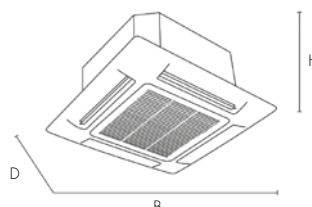

Multisplit Cassette

BINNENUNIT

A++ koeling

A+ verwarming

(Standaard)

Infraroodafstandsbediening

(Optioneel)

Bedrade bediening XK76

MODEL		COMPACT CASSETTE 2,8 kW	COMPACT CASSETTE 3,5 kW	COMPACT CASSETTE 5,0 kW	COMPACT CASSETTE 7,0 kW
Referentie fabrikant		GKH(09)EB-K6DNA85A/I	GKH(12)EB-K6DNA5A/I	GKH(18)EB-K6DNA5A/I	GKH(24)EC-K6DNA6A/I
Vermogen	Koeling (kW)	2,8	3,5	5,0	7,0
	Verwarming (kW)	2,8	4,0	5,5	8,0
Diameter leidingen	Vloeistof	1/4"	1/4"	1/4"	1/4"
	Gas	3/8"	3/8"	1/2"	5/8"
Luchtstroom	(m³/h)	350 ~ 560	350 ~ 560	350 ~ 650	800 ~ 1100
Geluidsdruk	(dB(A))	28 ~ 41	28 ~ 41	28 ~ 43	37 ~ 44
Geluidsvermogen	(dB(A))	64	44 ~ 57	44 ~ 59	55 ~ 62
Unit D/H/B	(mm)	570 / 265 / 570	570 / 265 / 570	570 / 265 / 570	840 / 240 / 840
Verpakking D/H/B	(mm)	698 / 295 / 653	698 / 295 / 653	698 / 295 / 653	963 / 325 / 963
Paneel D/H/B	(mm)	620 / 47,8 / 620	620 / 47,8 / 620	620 / 47,8 / 620	950 / 52 / 950
Voorverpakking D/H/B	(mm)	701 / 125 / 701	701 / 125 / 701	701 / 125 / 701	1033 / 112 / 1038
Unit Netto / bruto gewicht	(kg)	17 / 22	17 / 22	17 / 22	29 / 36
Frontpaneel Netto / bruto gewicht	(kg)	3 / 4	3 / 4	3 / 4	6 / 9,5
Ontvochtiging	(L/h)	1,4	1,4	1,8	2,5