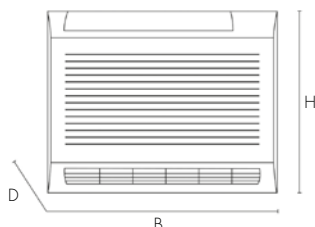

(Standaard)

Infraroodafstandsbediening

(Optioneel)

Bedrade bediening XK76

Wifi WiFi bediening	8 °C 8 °C verwarming	AUTO Automatische modus	ZZ Slapcomfortmodus	— Koud plasma	Auto+ X-ventilator	Intelligent ontdooien	Droogmodus	Koudeluchtpreventie	Meerdere ventilatorsnelheden	LED Led
180° Verticaal scannen	AUTO Automatisch scannen	3 DC INVERTER 3DC Inverter	24 Klok	Bedrade bediening (optioneel)	1W 3W Standby 1W	Stil ontwerp	Kinderslot	Infrarood afstandsbediening	Start herhaling	Mono & Multi compatibel
Turbo "Turbo"-functie	Centrale bediening (optioneel)									

MODEL		VLOERMODEL 2,5 kW	VLOERMODEL 3,5 kW	VLOERMODEL 5,0 kW
Referentie fabrikant		GEH09AA-K6DNAIF/I	GEH12AA-K6DNA1A/I	GEH18AA-K6DNAIF/I
Vermogen	Koelen (kW)	2,7	3,5	5,2
	Verwarmen (kW)	2,9	3,8	5,3
Diameter leidingen	Vloeistof	1/4"	1/4"	1/4"
	Gas	3/8"	3/8"	1/2"
Luchtstroom	(m³/h)	250 ~ 500	280 ~ 600	320 ~ 700
Geluidsdruk	(dB(A))	23 ~ 39	25 ~ 44	32 ~ 47
Geluidsvermogen	(dB(A))	34 ~ 50	35 ~ 54	42 ~ 57
Unit B / h / d	(mm)	700 / 600 / 215	700 / 600 / 215	700 / 600 / 215
Verpakking B / h / d	(mm)	788 / 697 / 283	788 / 697 / 283	788 / 697 / 283
Unit Netto / bruto gewicht	(kg)	15.5 / 18.5	15.5 / 18.5	15.5 / 18.5
Ontvochtiging	(L/u)	0.8	1.2	1.8