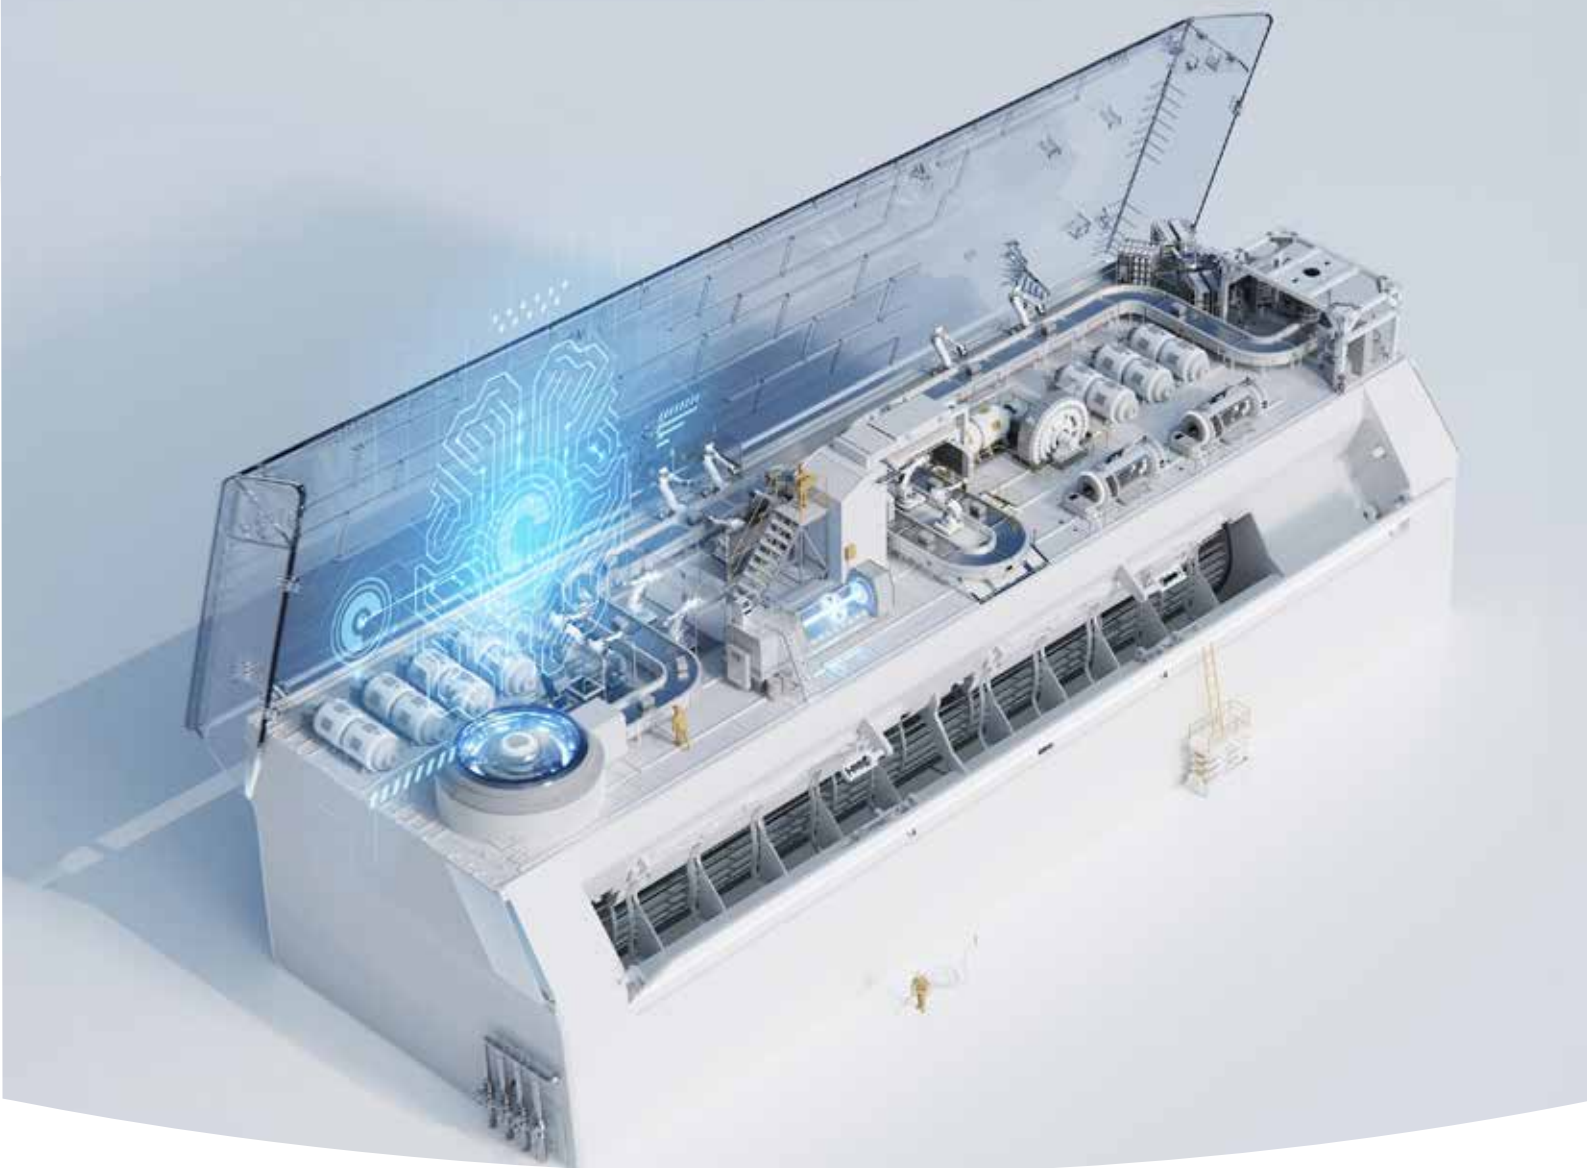

Meer gebruiken Meer leren Meer besparen