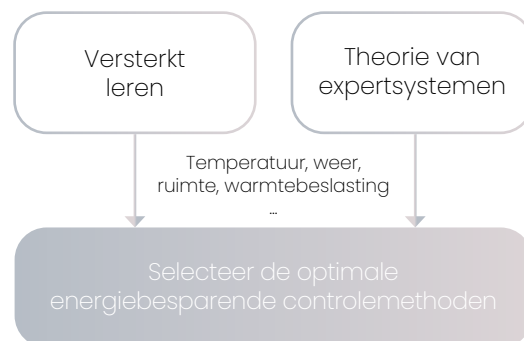

GREE AI Learning Airconditioner

Naast de **temperatuur** neemt de AI-energiebesparingsstrategie het **weer**, de **ruimte**, de **warmtebelasting** en **andere factoren** mee in het leerproces en bestudeert het de parameters op adaptieve en dynamische wijze in verschillende omgevingen, waardoor de **energiebesparing** en het **comfort** beter worden dan voorheen.

Hoe langer de AI-strategie wordt gebruikt, hoe meer deze zich kan aanpassen aan de omgeving en hoe beter deze de behoeften van gebruikers begrijpt, zodat het comfort zich verspreidt naar elke hoek van de kamer.