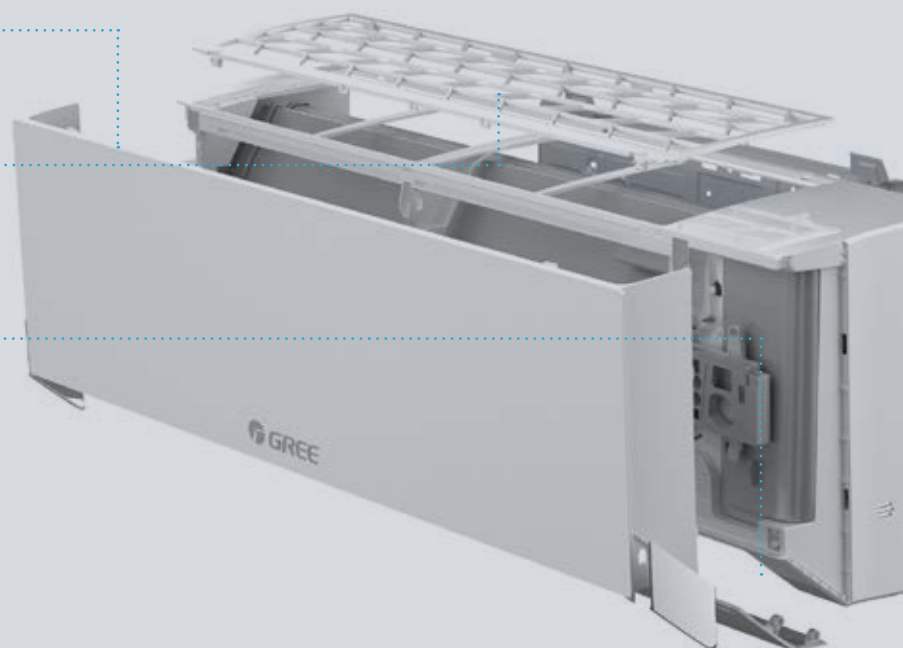

Gezonder met zuivere lucht door efficiënte automatische reiniging in 4 stappen.

Gree innovatieve evaporator auto clean technologie en het proces van **condenseren, bevriezen, steriliseren** en **ontdooien** maken het mogelijk vuil te verwijderen, geuren weg te houden en u vrij te laten ademen.

1

Condensatie

Condensatie ontstaat.

2

Vriezen en sterilisatie

Bevriezing.

3

Ontvriezen

Ontdooien om het stof te verwijderen.

4

Drogen

Laat uitlekken totdat het oppervlak droog is.

Volledig gesloten luchtuitlaat

Geïntegreerde bovenfilter

Gemakkelijk te verwijderen en wassen luchtuitlaat

Eenvoudige verschijning, gemakkelijke reiniging.

Eenvoudig uiterlijk en gemakkelijke reiniging, toegewijd aan de gezondheid in elk ontwerpdetail.